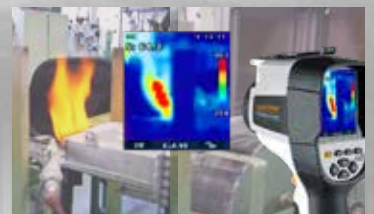

AKTION

ThermoCamera Connect

Thermokamera mit WLAN-Schnittstelle

- Auswertung flächiger Bereiche
- Digital Connection: Datenübertragung und Steuerung per WLAN
- Messbereich: -20°C...350°C

IR-Auflösung
220 x 160 Pixel