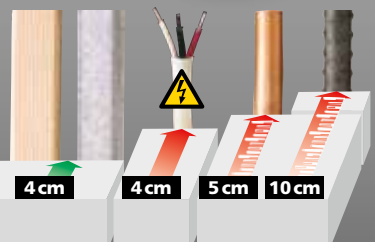

ELEKTRISCHE PRÜFTECHNIK / ORTUNG

TOPSELLER

ActiveFinder Plus

Kontaktloser, handlicher Spannungstester

- Lokalisiert elektrische Spannungen in Kabeln, Steckdosen, Lampenfassungen und Sicherungen
- Effektive Ermittlung von Leitungsunterbrechungen in Kabeln und Drähten
- Sehr hohe Empfindlichkeit zur Verfolgung von Leitungen in größeren Tiefen

€16,30*

Art.-Nr. 083.011A
EAN 4 021563 695638

CAT III
1000V

SAFETY
CHECK

AKTION

ActiveMaster Digital

Spannungs- / Durchgangsprüfer

- Wechsel- / Gleichspannungs-Test (AC/DC), Bereichs- / Funktionsumschaltung, einpolige Phasenprüfung, Einzelphasen- / Drehfeld-Test, Durchgangsprüfung, Sicherheits-Selbsttest

~~€92,30*~~

€79,-**

Art.-Nr. 083.025A
EAN 4 021563 679836

CAT II
1000V

CAT III
1000V

CAT IV
600V

IP 64

TOPSELLER

CableTracer Pro

Leitungssuchgerät mit Sender, Empfänger, Messspitzen, Messklammern

- Lokalisiert elektrische Kabel, Sicherungen, Schutzschalter, metallische Rohre, Leitungsunterbrechungen, Kurzschlüsse
- Wechsel- / Gleichspannungsanzeige

€289,-*

Art.-Nr. 083.070A
EAN 4 021563 671212

CAT II
300V

CAT III
300V

AKTION

MultiFinder Pro

Elektronisches Ortungsgerät

- Ständerwerk (Holz, Metall), Metallortung (Stahl, Kupfer, Eisen), spannungs- und nicht spannungsführende Leitungen

Einfache Bedienung

Mehrfarb-Signalisierung

Permanente Spannungswarnung

~~€78,20*~~

€59,-**

Art.-Nr. 080.966A
EAN 4 021563 703630