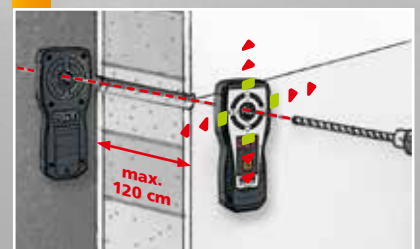

Inklusive

Mit Bildvergleichsfunktion

1 m
DOF 3...8 cm

€149,-*
Art.-Nr. 082.262A
EAN 4 021563 721917

TOPSELLER

CenterScanner Compact

Bohrführungsgerät mit Sender, Empfänger, Klebekit, Gleitpads

- Ausrichtung des Bohrkanals, max. 120 cm
- Sichere Bestimmung der benötigten Bohrtiefe, max. 120 cm
- Metall-/Spannungswarnung

1 Bohrstelle ermitteln

2 Bohrtiefe ermitteln

POSITION
DETECTION

€429,-*
Art.-Nr. 075.400A
EAN 4 021563 730346

AKTION

VideoFlex HD Duo

Hochauflösendes Videoinspektionssystem mit HD DuoCamera, magnetischer Halterung, Magnet- und Hakenaufsatz, Micro-SD-Karte