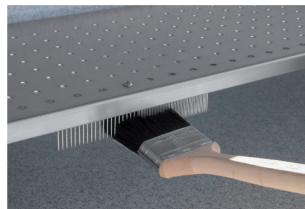

pinselmaxx Typ H + pinselkamm

AQUABOXX® WECHSELFILTERSET

- aquaboxx*d inkl. Filterset
- aquaboxx*a - Nutzvolumen 25 L
- Rollwagen aus Edelstahl

4.600,00 €

IRRTÜMER VORBEHALTEN,
ALLE SETPREISE NETTO ZZGL. MWST.