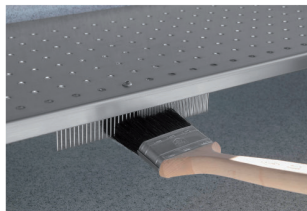

pinselmaxx Typ H + pinselkamm

10.400,00 €

IRRTÜMER VORBEHALTEN,
ALLE SETPREISE NETTO ZZGL. MWST.