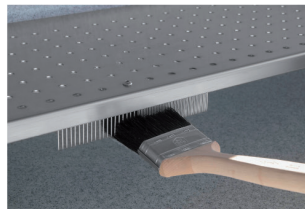

pinselmaxx Typ H + pinselkamm

5.390,00 €

IRRTÜMER VORBEHALTEN.
ALLE SETPREISE NETTO ZZGL. MWST.