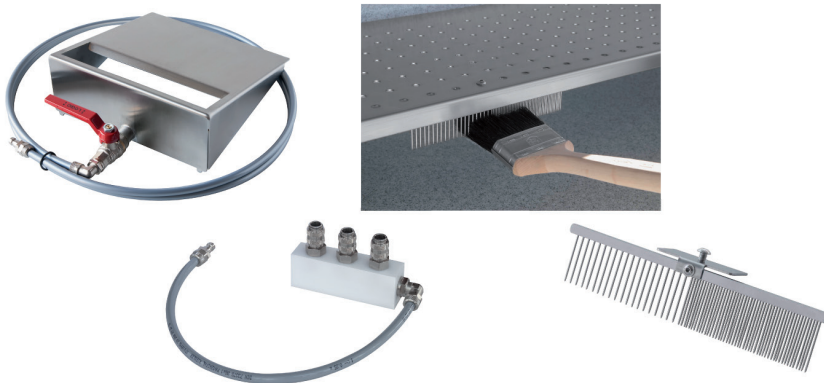

3.900,00€

IRRTÜMER VORBEHALTEN,
ALLE SETPREISE NETTO ZZGL. MWST.