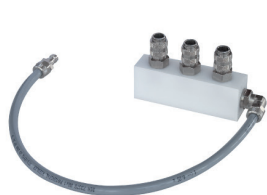

pinselmaxx Typ H + pinselkamm

AQUABOXX® WECHSELFILTERSET

- aquaboxx*d inkl. Filterset
- aquaboxx*a - Nutzvolumen 25 L
- Rollwagen aus Edelstahl

4.600,00 €

IRRTÜMER VORBEHALTEN,
ALLE SETPREISE NETTO ZZGL. MWST.